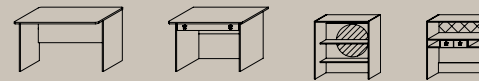

**DREHTÜRENSCHRÄNKE | HINGED DOOR ROBES |
ARMOIRES PORTES BATTANTES | DRAAIDEURKASTEN**

↔ 91 | 136 cm
↑↓ 199 cm
↗ 56 cm

**SCHWEBETÜRENSCHRÄNKE | GLIDING DOOR ROBES |
ARMOIRES PORTES COULISSANTES | KASTEN MET ZWEEVENDE DEUREN**

↔ 151 cm
↑↓ 197 cm
↗ 67 cm

**ANBAUTEILE | BUILD-ON ACCESSORIES |
ÉLÉMENTS JUXTAPOSABLES | AANBOUWELEMENTEN**

↔ 95 | 190 cm
↑↓ 197 cm
↗ 33 | 62 cm

**SCHREIBTISCHE | DESKS |
BUREAUX | BUREAUS**

↔ 91 | 110 cm
↑↓ 75 | 96 cm
↗ 32 | 64 cm